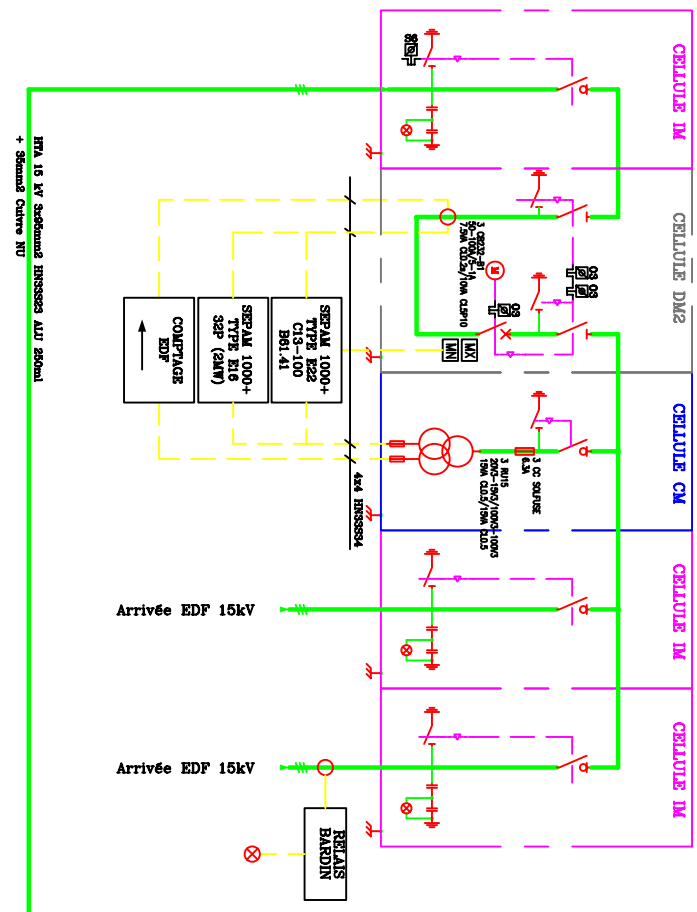

POSTE DE LIVRAISON HTA 15kV EN LIMITE DE PROPRIETE
CELLULES HT GAMME SM6 SCHNEIDER

POSTE DE TRANSFORMATION HTA 15kV sa GAY

POSTE DE TRANSFORMATION HTA 15kV BANC D'ESSAI

TABLEAU HTA BANC D'ESSAI
S.A. GAY - DISTRIBUTION HTA 15kV

DESSINATEUR JC DEWIDHEM
1-AFFAIRES 2007/POSTE DE COUPLAGE ET D'ESSAIS

STATUT :	EXE
PHASE :	A
ECHELLE :	1/20ème A3
PAGE :	1