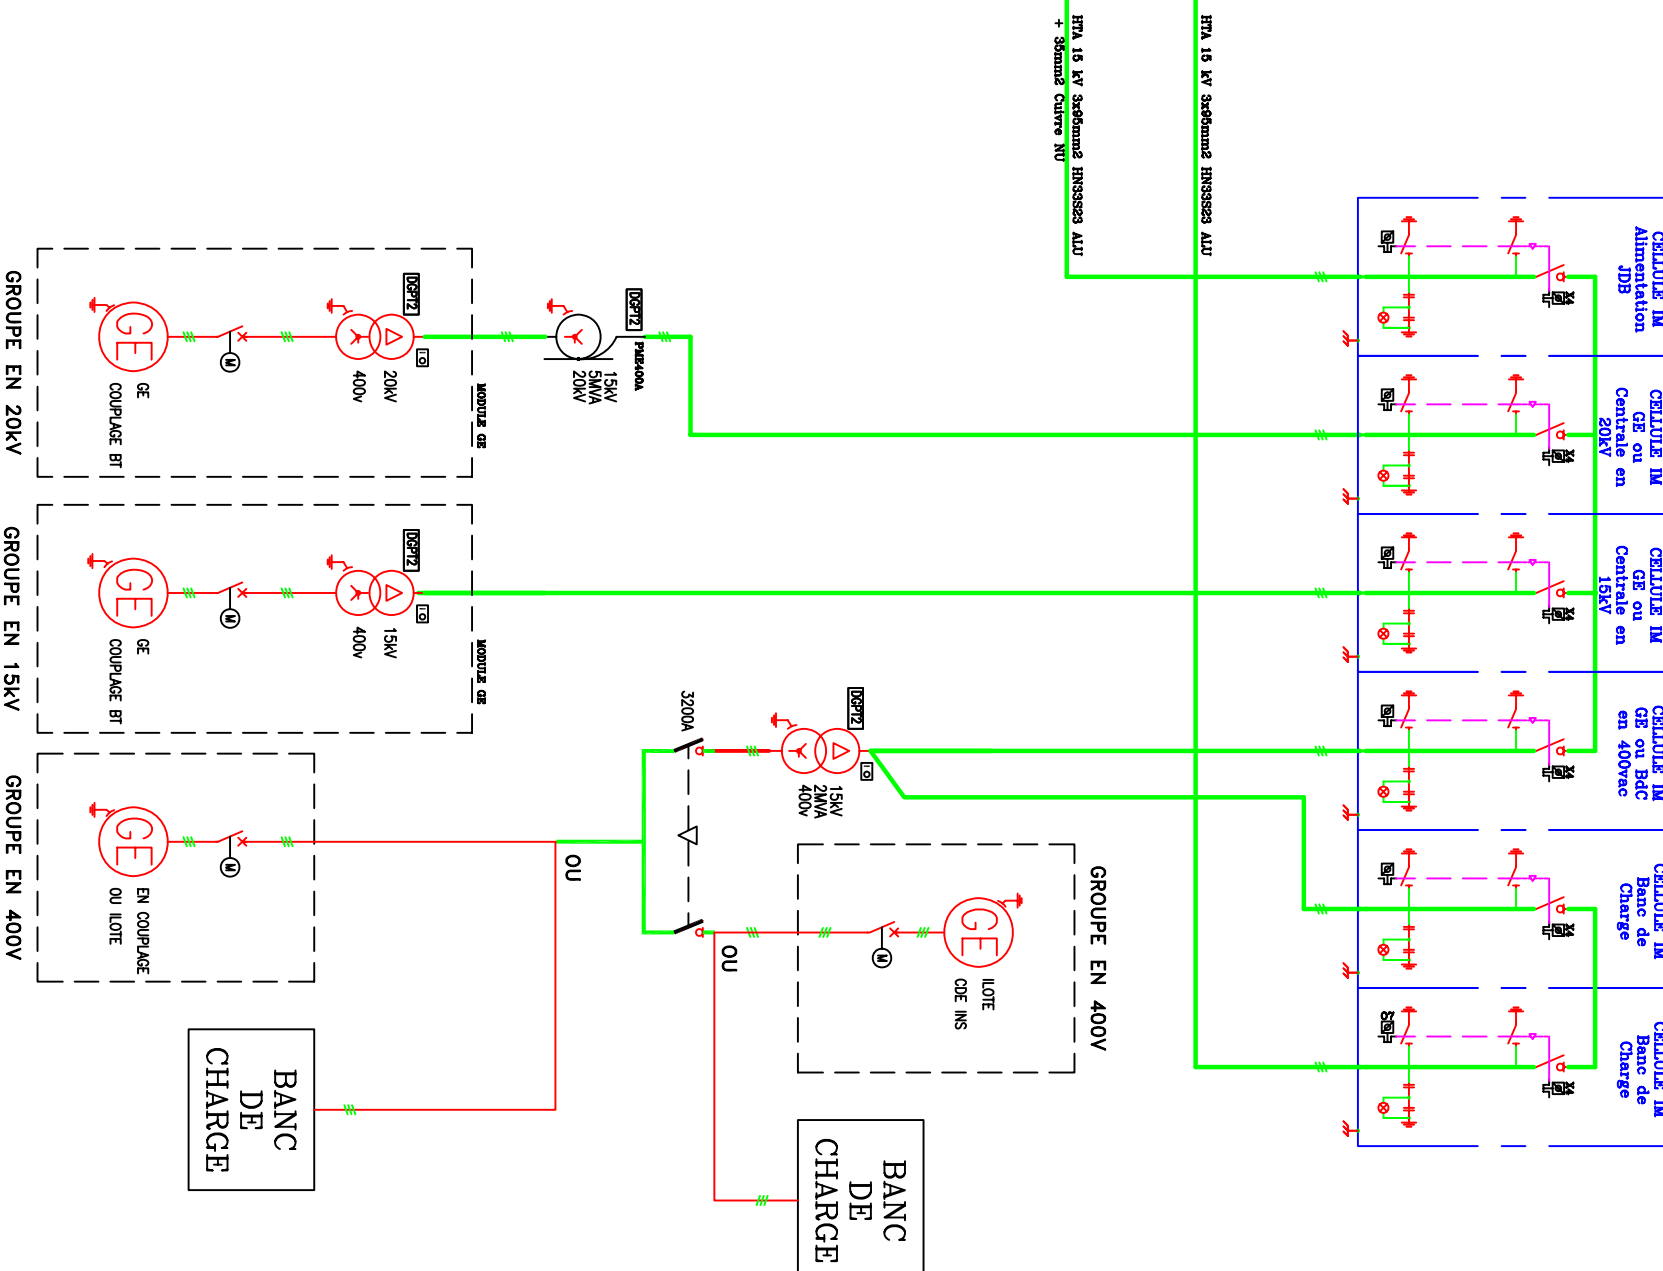

POSTE DE LIVRAISON HTA 15kV EN LIMITE DE PROPRIETE
CELLULES HT GAMME SM6 SCHNEIDER

POSTE DE TRANSFORMATION HTA 15kV sa GAY

POSTE DE TRANSFORMATION HTA 15kV BANC D'ESSAI

TABLEAU HTA BANC D'ESSAI
S.A. GAY - DISTRIBUTION HTA 15kV

DESSINATEUR JC DEWIDHEM
1-AFFAIRES 2007/POSTE DE COUPLAGE ET D'ESSAIS

STATUT :	EXE
PHASE :	A
ECHELLE :	1/20ème A3
PAGE :	1