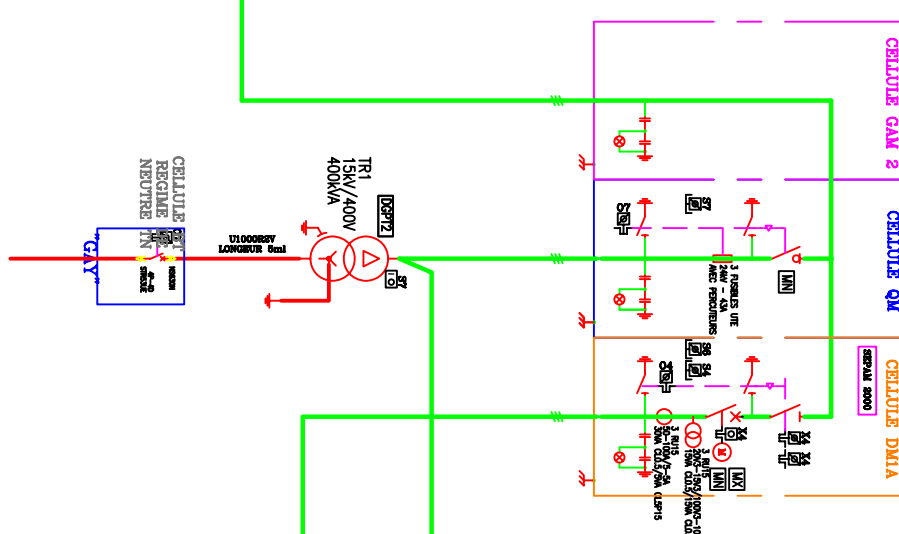

POSTE DE LIVRAISON HTA 15kV EN LIMITE DE PROPRIETE
CELLULES HT GAMME SM6 SCHNEIDER

POSTE DE TRANSFORMATION HTA 15kV sa GAY

POSTE DE TRANSFORMATION HTA 15kV BANC D'ESSAI

TABLEAU HTA BANC D'ESSAI
S.A. GAY - DISTRIBUTION HTA 15kV

DESSINATEUR JC DEWIDHEM
1-AFFAIRES 2007/POSTE DE COUPLAGE ET D'ESSAIS

STATUT :	EXE
PHASE :	A
ECHELLE :	1/20ème A3
PAGE :	1